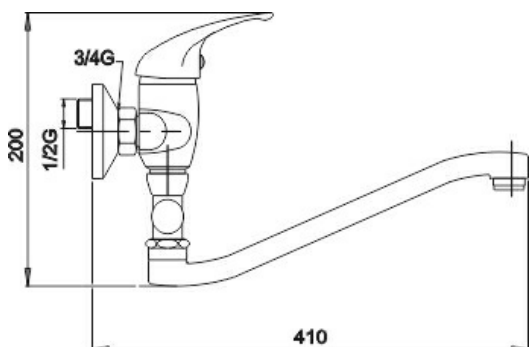

OBRÁZEK

PIKTOGRAM

VLASTNOSTI PRODUKTU

- Typ kartuše : 35 mm
- Hloubka krabice [mm] : 415
- Výška krabice [mm] : 76
- Šířka krabice [mm] : 205
- Typ ramene : otočné
- Příslušenství : bez sprchové soupravy
- Provedení: chrom
- Šířka výrobku [mm]: 180
- Připojovací matice : 3/4"
- Záruka na těsnost kartuše [rok] : 7

TECHNICKÝ VÝKRES

SPECIFIKACE

- EAN: 8590309103769
- Výška výrobku [mm] : 130
- Hloubka výrobku [mm]: 350
- Rozteč baterie [mm] : 150