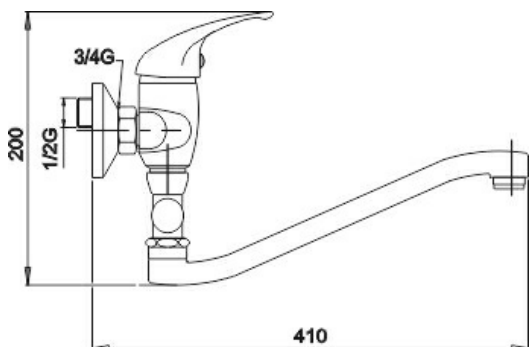

KÓD

55032,0

NÁZEV PRODUKTU

Vanová paneláková baterie 150 mm Metalia 55 chrom

PROVEDENÍ

chrom

OBRÁZEK

PIKTOGRAM

VLASTNOSTI PRODUKTU

- Typ kartuše : 35 mm
- Hloubka krabice [mm] : 415
- Výška krabice [mm] : 76
- Šířka krabice [mm] : 205
- Typ ramene : otočné
- Příslušenství : kompletní
- Provedení: chrom
- Šířka výrobku [mm]: 180
- Připojovací matice : 3/4"
- Záruka na těsnost kartuše [rok] : 7

TECHNICKÝ VÝKRES

SPECIFIKACE

- EAN: 8590309103370
- Hmotnost brutto [kg]: 2,157
- Výška výrobku [mm]: 130
- Hloubka výrobku [mm]: 350
- Rozteč baterie [mm]: 150