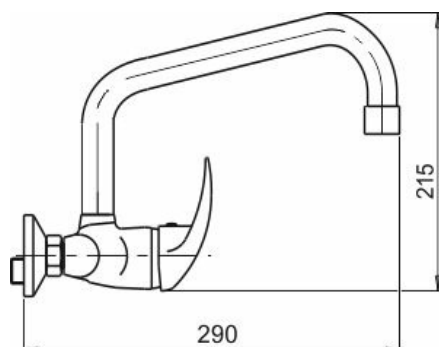

KÓD

55031,0

SÉRIE

METALIA 55

NÁZEV PRODUKTU

Dřezová umyvadlová baterie 150 mm Metalia 55 chrom

PROVEDENÍ

chrom

OBRÁZEK

PIKTOGRAM

VLASTNOSTI PRODUKTU

- Šířka výrobku [mm]: 130
- Hloubka krabice [mm]: 405
- Výška krabice [mm]: 84
- Šířka krabice [mm]: 155
- Provedení: chrom
- Příslušenství : kompletní
- Typ ramene : 260 mm
- Připojovací matice : 3/4"
- Záruka na těsnost kartuše [rok] : 7
- Typ kartuše : 35 mm

TECHNICKÝ VÝKRES

SPECIFIKACE

- EAN: 8590309103141
- Intrastat: 84818011
- Hmotnost brutto [kg]: 1,411
- Výška výrobku [mm]: 190
- Hloubka výrobku [mm]: 280
- Rozteč baterie [mm]: 150