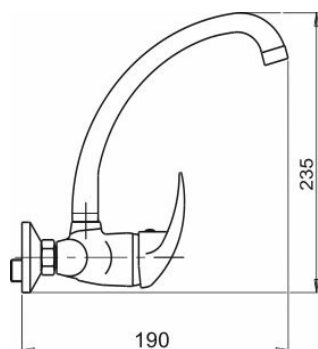

KÓD

55030,0

SÉRIE

METALIA 55

NÁZEV PRODUKTU

Dřezová umyvadlová baterie 150 mm Metalia 55 chrom

PROVEDENÍ

chrom

OBRÁZEK

PIKTOGRAM

VLASTNOSTI PRODUKTU

- Šířka výrobku [mm]: 180
- Hloubka krabice [mm]: 405
- Výška krabice [mm]: 84
- Šířka krabice [mm]: 155
- Provedení: chrom
- Příslušenství: kompletní
- Typ ramene: 160 mm
- Připojovací matice: 3/4"
- Záruka na těsnost kartuše [rok]: 7
- Typ kartuše: 35 mm

TECHNICKÝ VÝKRES

SPECIFIKACE

- EAN: 8590309103134
- Intrastat: 84818011
- Hmotnost brutto [kg]: 1,501
- Výška výrobku [mm]: 105
- Hloubka výrobku [mm]: 130
- Rozteč baterie [mm]: 150