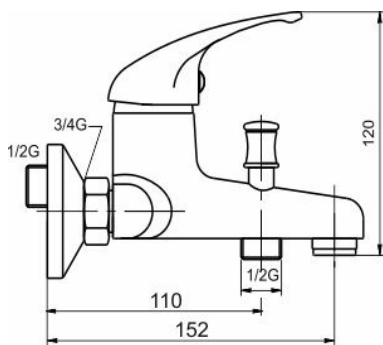

KÓD

55024L,0

NÁZEV PRODUKTU

Vanová baterie 100 mm lékařská páka Metalia 55 chrom

PROVEDENÍ

chrom

OBRÁZEK

PIKTOGRAM

VLASTNOSTI PRODUKTU

- Typ kartuše : 35 mm
- Šířka výrobku [mm]: 130
- Hloubka krabice [mm] : 232
- Výška krabice [mm] : 170
- Šířka krabice [mm] : 175
- Provedení: chrom -lékařská páka
- Záruka na těsnost kartuše [rok] : 7

TECHNICKÝ VÝKRES

SPECIFIKACE

- EAN: 8590309031444
- Intrastat: 84818011
- Výška výrobku [mm] : 140
- Hloubka výrobku [mm]: 150