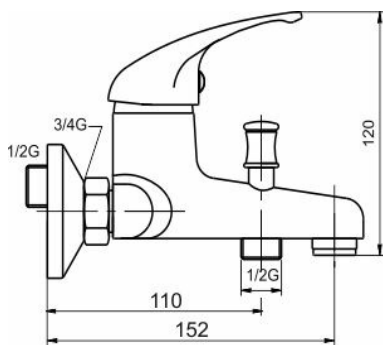

KÓD

55024/1,0

NÁZEV PRODUKTU

Vanová baterie bez příslušenství 100 mm Metalia 55 chrom

PROVEDENÍ

chrom

OBRÁZEK

PIKTOGRAM

VLASTNOSTI PRODUKTU

- Typ kartuše : 35 mm
- Šířka výrobku [mm]: 130
- Hloubka krabice [mm] : 232
- Výška krabice [mm] : 170
- Šířka krabice [mm] : 175
- Provedení: chrom
- Příslušenství : bez sprchové soupravy
- Připojovací matice : 3/4"
- Záruka na těsnost kartuše [rok] : 7

TECHNICKÝ VÝKRES

SPECIFIKACE

- EAN: 8590309100461
- Intrastat: 84818011
- Hmotnost brutto [kg]: 1,5
- Výška výrobku [mm] : 140
- Hloubka výrobku [mm]: 150
- Rozteč baterie [mm] : 100