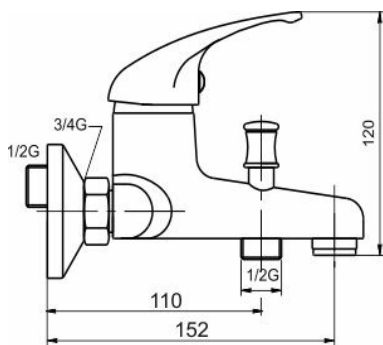

KÓD

55020/1,0

NÁZEV PRODUKTU

Vanová baterie bez příslušenství 150 mm Metalia 55 chrom

PROVEDENÍ

chrom

OBRÁZEK

PIKTOGRAM

VLASTNOSTI PRODUKTU

- Typ kartuše : 35 mm
- Šířka výrobku [mm]: 180
- Hloubka krabice [mm] : 232
- Výška krabice [mm] : 170
- Šířka krabice [mm] : 175
- Provedení: chrom
- Příslušenství : bez sprchové soupravy
- Připojovací matice : 3/4"
- Záruka na těsnost kartuše [rok] : 7
- Průtok vody při dynamickém tlaku 3 bary [l/min]: 19.8

TECHNICKÝ VÝKRES

SPECIFIKACE

- EAN: 8590309100263
- Hmotnost brutto [kg]: 1,82
- Výška výrobku [mm] : 140
- Hloubka výrobku [mm]: 150
- Rozteč baterie [mm] : 150