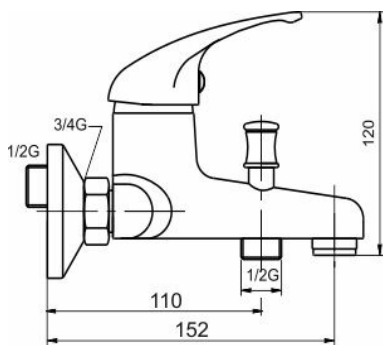

KÓD

55020,0L

NÁZEV PRODUKTU

Vanová baterie 150 mm Metalia 55 chrom -lék páka

PROVEDENÍ

chrom

OBRÁZEK

PIKTOGRAM

VLASTNOSTI PRODUKTU

- Typ kartuše : 35 mm
- Šířka výrobku [mm]: 180
- Hloubka krabice [mm] : 232
- Výška krabice [mm] : 170
- Šířka krabice [mm] : 175
- Provedení: chrom -lékařská páka
- Příslušenství : kompletní
- Připojovací matice : 3/4"
- Záruka na těsnost kartuše [rok] : 7
- Průtok vody při dynamickém tlaku 3 bary [l/min]: 19.8

TECHNICKÝ VÝKRES

SPECIFIKACE

- EAN: 8590309032823
- Výška výrobku [mm] : 140
- Hloubka výrobku [mm] : 150
- Rozteč baterie [mm] : 150