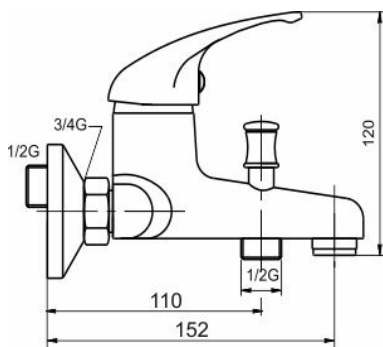

KÓD

55020,0

NÁZEV PRODUKTU

Vanová baterie 150 mm Metalia 55 chrom

PROVEDENÍ

chrom

OBRÁZEK

PIKTOGRAM

VLASTNOSTI PRODUKTU

- Typ kartuše : 35 mm
- Šířka výrobku [mm]: 180
- Hloubka krabice [mm]: 232
- Výška krabice [mm]: 170
- Šířka krabice [mm]: 175
- Provedení: chrom
- Příslušenství : kompletní
- Připojovací matice : 3/4"
- Záruka na těsnost kartuše [rok] : 7
- Průtok vody při dynamickém tlaku 3 bary [l/min]: 19.8
- Průtok při dyn.tlaku 3 bary-ruční sprcha [l/m] : 12

TECHNICKÝ VÝKRES

SPECIFIKACE

- EAN: 8590309100249
- Hmotnost brutto [kg]: 2,177
- Výška výrobku [mm]: 140
- Hloubka výrobku [mm]: 70
- Rozteč baterie [mm]: 150