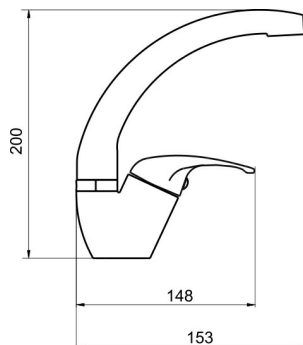

VLASTNOSTI PRODUKTU

- Typ ramene : horní
- Typ kartuše : 35 mm
- Šířka výrobku [mm]: 40
- Přívodní hadičky [cm] : 35
- Hloubka krabice [mm] : 400
- Výška krabice [mm] : 84
- Šířka krabice [mm] : 155
- Záruka na těsnost kartuše [rok] : 7
- Provedení: chrom
- Průtok vody při dynamickém tlaku 3 bary [l/min]: 18

TECHNICKÝ VÝKRES

SPECIFIKACE

- EAN: 8590309038764
- Intrastat: 84818011
- Hmotnost brutto [kg]: 1,386
- Výška výrobku [mm] : 190
- Hloubka výrobku [mm]: 150