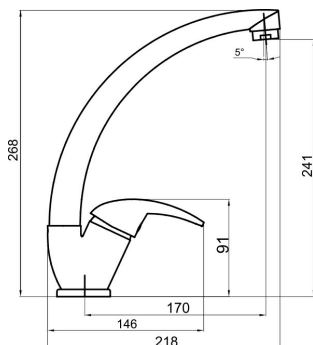

KÓD

55014,0

NÁZEV PRODUKTU

Dřezová baterie Metalia 55 chrom

PROVEDENÍ

chrom

OBRÁZEK

PIKTOGRAM

VLASTNOSTI PRODUKTU

- Typ ramene : horní - otočné
- Typ kartuše : 35 mm
- Šířka výrobku [mm]: 150
- Přívodní hadičky [cm] : 35
- Hloubka krabice [mm] : 415
- Výška krabice [mm] : 76
- Šířka krabice [mm] : 205
- Záruka na těsnost kartuše [rok] : 7
- Provedení: chrom
- Průtok vody při dynamickém tlaku 3 bary [l/min]: 18

TECHNICKÝ VÝKRES

SPECIFIKACE

- EAN: 8590309112792
- Hmotnost brutto [kg]: 1,674
- Výška výrobku [mm] : 273
- Hloubka výrobku [mm]: 225