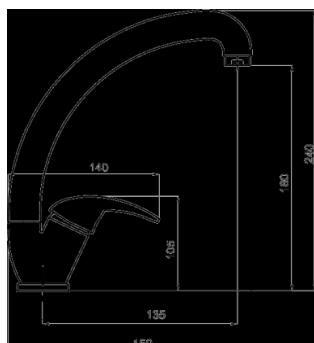

KÓD

55013,0

NÁZEV PRODUKTU

Dřezová baterie Metalia 55 chrom

PROVEDENÍ

chrom

OBRÁZEK

PIKTOGRAM

VLASTNOSTI PRODUKTU

- Typ ramene : horní - otočné
- Typ kartuše : 35 mm
- Šířka výrobku [mm]: 40
- Přívodní hadičky [cm] : 35
- Hloubka krabice [mm] : 415
- Výška krabice [mm] : 76
- Šířka krabice [mm] : 205
- Záruka na těsnost kartuše [rok] : 7
- Provedení: chrom

TECHNICKÝ VÝKRES

SPECIFIKACE

- EAN: 8590309101901
- Hmotnost brutto [kg]: 1,498
- Výška výrobku [mm] : 220
- Hloubka výrobku [mm]: 160