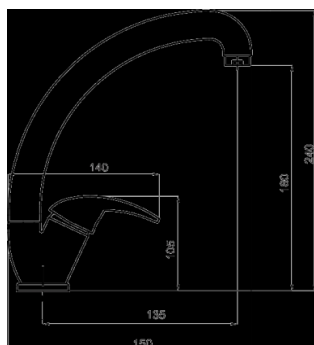

KÓD

55013,0

NÁZEV PRODUKTU

Dřezová baterie Metalia 55 chrom

PROVEDENÍ

chrom

OBRÁZEK

PIKTOGRAM

VLASTNOSTI PRODUKTU

- Typ ramene : horní - otočné
- Typ kartuše : 35 mm
- Šířka výrobku [mm]: 40
- Přívodní hadičky [cm] : 35
- Hloubka krabice [mm] : 415
- Výška krabice [mm] : 76
- Šířka krabice [mm] : 205
- Záruka na těsnost kartuše [rok] : 7
- Provedení: chrom

TECHNICKÝ VÝKRES

SPECIFIKACE

- EAN: 8590309101901
- Hmotnost brutto [kg]: 1,498
- Výška výrobku [mm] : 220
- Hloubka výrobku [mm]: 160