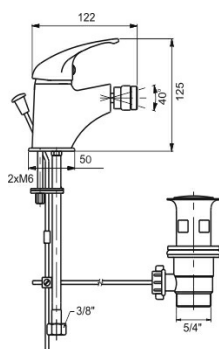

KÓD

55011,0

NÁZEV PRODUKTU

Bidetová baterie s výpustí Metalia 55 chrom

PROVEDENÍ

chrom

OBRÁZEK

PIKTOGRAM

VLASTNOSTI PRODUKTU

- Typ kartuše : 35 mm
- Šířka výrobku [mm]: 50
- Přívodní hadičky [cm] : 35
- Hloubka krabice [mm] : 405
- Šířka krabice [mm] : 155
- Výška krabice [mm] : 84
- Provedení: chrom
- Typ ramene : pevné
- Příslušenství : mechanická výpust plast
- Záruka na těsnost kartuše [rok] : 7

TECHNICKÝ VÝKRES

SPECIFIKACE

- EAN: 8590309100225
- Hmotnost brutto [kg]: 1,524
- Výška výrobku [mm] : 120
- Hloubka výrobku [mm]: 125