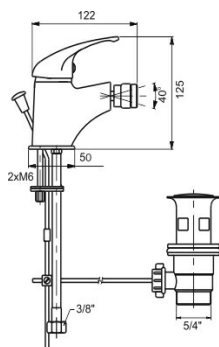

KÓD

55011,0

NÁZEV PRODUKTU

Bidetová baterie s výpustí Metalia 55 chrom

PROVEDENÍ

chrom

OBRÁZEK

PIKTOGRAM

VLASTNOSTI PRODUKTU

- Typ kartuše : 35 mm
- Šířka výrobku [mm]: 50
- Přívodní hadičky [cm] : 35
- Hloubka krabice [mm] : 405
- Šířka krabice [mm] : 155
- Výška krabice [mm] : 84
- Provedení: chrom
- Typ ramene : pevné
- Příslušenství : mechanická výpust plast
- Záruka na těsnost kartuše [rok] : 7

TECHNICKÝ VÝKRES

SPECIFIKACE

- EAN: 8590309100225
- Hmotnost brutto [kg]: 1,524
- Výška výrobku [mm] : 120
- Hloubka výrobku [mm]: 125