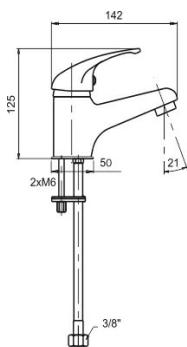

KÓD

55005/1L,0

NÁZEV PRODUKTU

Baterie na studenou vodu lékařská páka Metalia 55 chrom

PROVEDENÍ

chrom

OBRÁZEK

PIKTOGRAM

VLASTNOSTI PRODUKTU

- Typ kartuše : 35 mm
- Šířka výrobku [mm] : 50
- Hloubka krabice [mm] : 405
- Výška krabice [mm] : 84
- Šířka krabice [mm] : 155
- Provedení: chrom -lékařská páka
- Typ ramene : pevné
- Záruka na těsnost kartuše [rok] : 7
- Průtok vody při dynamickém tlaku 3 bary [l/min]: 14.4

TECHNICKÝ VÝKRES

SPECIFIKACE

- EAN: 8590309040200
- Výška výrobku [mm] : 120
- Hloubka výrobku [mm]: 145