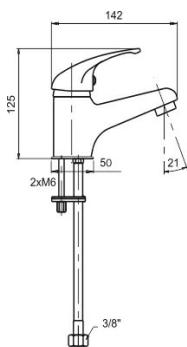

KÓD

55005/1,0

NÁZEV PRODUKTU

Umyvadlová baterie na studenou vodu Metalia 55 chrom

PROVEDENÍ

chrom

OBRÁZEK

PIKTOGRAM

VLASTNOSTI PRODUKTU

- Typ kartuše : 35 mm
- Šířka výrobku [mm]: 50
- Hloubka krabice [mm] : 405
- Výška krabice [mm] : 84
- Šířka krabice [mm] : 155
- Provedení: chrom
- Typ ramene : pevné
- Záruka na těsnost kartuše [rok] : 7
- Průtok vody při dynamickém tlaku 3 bary [l/min]: 14.4

TECHNICKÝ VÝKRES

SPECIFIKACE

- EAN: 8590309107804
- Hmotnost brutto [kg]: 1,259
- Výška výrobku [mm] : 120
- Hloubka výrobku [mm]: 145