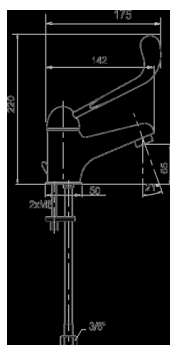

OBRÁZEK

PIKTOGRAM

VLASTNOSTI PRODUKTU

- Typ kartuše : 35 mm
- Šířka výrobku [mm]: 50
- Hloubka krabice [mm] : 405
- Výška krabice [mm] : 84
- Šířka krabice [mm] : 155
- Provedení: chrom -lékařská páka
- Typ ramene : pevné
- Příslušenství : mechanická výpust plast
- Záruka na těsnost kartuše [rok] : 7
- Průtok vody při dynamickém tlaku 3 bary [l/min]: 18.6

TECHNICKÝ VÝKRES

SPECIFIKACE

- EAN: 8590309029335
- Intrastat: 84818011
- Hmotnost brutto [kg]: 1,311
- Výška výrobku [mm] : 120
- Hloubka výrobku [mm]: 145