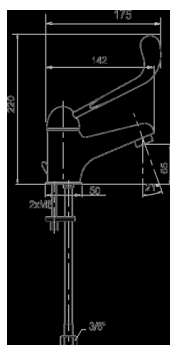

OBRÁZEK

PIKTOGRAM

VLASTNOSTI PRODUKTU

- Typ kartuše : 35 mm
- Šířka výrobku [mm]: 50
- Hloubka krabice [mm] : 405
- Výška krabice [mm] : 84
- Šířka krabice [mm] : 155
- Provedení: chrom -lékařská páka
- Typ ramene : pevné
- Příslušenství : mechanická výpust plast
- Záruka na těsnost kartuše [rok] : 7
- Průtok vody při dynamickém tlaku 3 bary [l/min]: 18.6

TECHNICKÝ VÝKRES

SPECIFIKACE

- EAN: 8590309029335
- Intrastat: 84818011
- Hmotnost brutto [kg]: 1,311
- Výška výrobku [mm]: 120
- Hloubka výrobku [mm]: 145