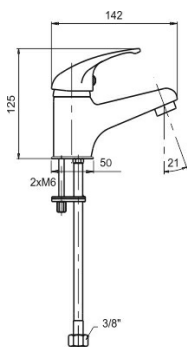

KÓD

55001/1,0

NÁZEV PRODUKTU

Umyvadlová baterie bez výpusti Metalia 55 chrom

PROVEDENÍ

chrom

OBRÁZEK

PIKTOGRAM

VLASTNOSTI PRODUKTU

- Typ kartuše : 35 mm
- Šířka výrobku [mm]: 50
- Hloubka krabice [mm] : 405
- Výška krabice [mm] : 84
- Šířka krabice [mm] : 155
- Provedení: chrom
- Typ ramene : pevné
- Příslušenství : bez uzávěru výpusti
- Záruka na těsnost kartuše [rok] : 7
- Průtok vody při dynamickém tlaku 3 bary [l/min]: 18.6

TECHNICKÝ VÝKRES

SPECIFIKACE

- EAN: 8590309100201
- Hmotnost brutto [kg]: 1,327
- Výška výrobku [mm] : 120
- Hloubka výrobku [mm]: 145