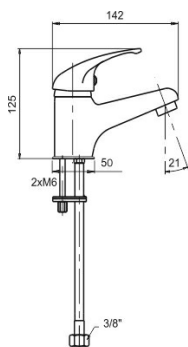

KÓD

55001/1,0

NÁZEV PRODUKTU

Umyvadlová baterie bez výpusti Metalia 55 chrom

PROVEDENÍ

chrom

OBRÁZEK

PIKTOGRAM

VLASTNOSTI PRODUKTU

- Typ kartuše : 35 mm
- Šířka výrobku [mm]: 50
- Hloubka krabice [mm] : 405
- Výška krabice [mm] : 84
- Šířka krabice [mm] : 155
- Provedení: chrom
- Typ ramene : pevné
- Příslušenství : bez uzávěru výpusti
- Záruka na těsnost kartuše [rok] : 7
- Průtok vody při dynamickém tlaku 3 bary [l/min]: 18.6

TECHNICKÝ VÝKRES

SPECIFIKACE

- EAN: 8590309100201
- Hmotnost brutto [kg]: 1,327
- Výška výrobku [mm] : 120
- Hloubka výrobku [mm]: 145