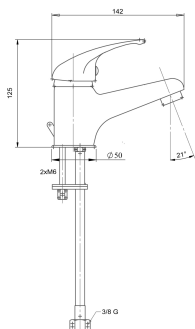

KÓD

55001,0

NÁZEV PRODUKTU

Umyvadlová baterie s výpustí Metalia 55 chrom

PROVEDENÍ

chrom

OBRÁZEK

PIKTOGRAM

VLASTNOSTI PRODUKTU

- Typ kartuše : 35 mm
- Šířka výrobku [mm]: 50
- Přívodní hadičky [cm] : 35
- Hloubka krabice [mm] : 405
- Výška krabice [mm] : 84
- Šířka krabice [mm] : 155
- Provedení: chrom
- Typ ramene : pevné
- Příslušenství : mechanická výpust plast
- Záruka na těsnost kartuše [rok] : 7
- Průtok vody při dynamickém tlaku 3 bary [l/min]: 18.6

TECHNICKÝ VÝKRES

SPECIFIKACE

- EAN: 8590309100188
- Hmotnost brutto [kg]: 1,504
- Výška výrobku [mm] : 120
- Hloubka výrobku [mm]: 145