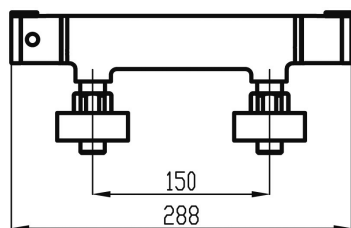

KÓD

54960/1,0

NOVINKA

NÁZEV PRODUKTU

Sprchová termostatická baterie bez přísl. Metalia 54, chrom

PROVEDENÍ

chrom

OBRÁZEK

PIKTOGRAM

VLASTNOSTI PRODUKTU

- Typ kartuše : termostat
- Šířka výrobku [mm]: 288
- Hloubka krabice [mm] : 413
- Výška krabice [mm] : 73
- Šířka krabice [mm] : 204
- Provedení: chrom
- Příslušenství : bez sprchové soupravy
- Záruka na těsnost kartuše [rok] : 7
- Průtok při dyn. tlaku 3 bary-vývod [l/m] : 18

TECHNICKÝ VÝKRES

SPECIFIKACE

- EAN: 8590309134121
- Intrastat: 84818011
- Hmotnost brutto [kg]: 1,699
- Výška výrobku [mm] : 60
- Hloubka výrobku [mm]: 105
- Rozteč baterie [mm] : 150