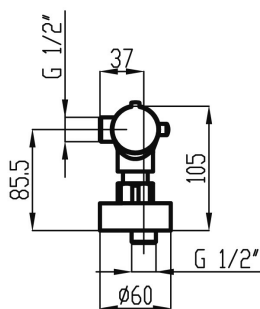

KÓD

54960/1,0

NOVINKA

NÁZEV PRODUKTU

Sprchová termostatická baterie bez přísl. Metalia 54, chrom

PROVEDENÍ

chrom

OBRÁZEK

PIKTOGRAM

VLASTNOSTI PRODUKTU

- Typ kartuše : termostat
- Šířka výrobku [mm]: 288
- Hloubka krabice [mm] : 413
- Výška krabice [mm] : 73
- Šířka krabice [mm] : 204
- Provedení: chrom
- Příslušenství : bez sprchové soupravy
- Záruka na těsnost kartuše [rok] : 7
- Průtok při dyn. tlaku 3 bary-vývod [l/m] : 18

TECHNICKÝ VÝKRES

SPECIFIKACE

- EAN: 8590309134121
- Intrastat: 84818011
- Hmotnost brutto [kg]: 1,699
- Výška výrobku [mm] : 60
- Hloubka výrobku [mm]: 105
- Rozteč baterie [mm] : 150