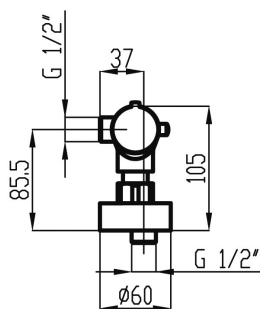

KÓD

54960,0

NOVINKA

NÁZEV PRODUKTU

Sprchová termostatická baterie Metalia 54, chrom

PROVEDENÍ

chrom

OBRÁZEK

PIKTOGRAM

VLASTNOSTI PRODUKTU

- Šířka výrobku [mm]: 288
- Hloubka krabice [mm]: 413
- Výška krabice [mm]: 73
- Šířka krabice [mm]: 204
- Provedení: chrom
- Příslušenství : kompletní
- Počet poloh růžice : 3
- Záruka na těsnost kartuše [rok] : 7
- Typ kartuše : termostat
- Průtok při dyn. tlaku 3 bary-vývod [l/m] : 18
- Průtok při dyn.tlaku 3 bary-ruční sprcha [l/m] : 6.6

TECHNICKÝ VÝKRES

SPECIFIKACE

- EAN: 8590309132080
- Výška výrobku [mm] : 60
- Hloubka výrobku [mm]: 105
- Rozteč baterie [mm] : 150