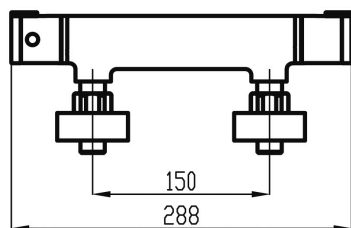

KÓD

54960,0

NOVINKA

NÁZEV PRODUKTU

Sprchová termostatická baterie Metalia 54, chrom

PROVEDENÍ

chrom

OBRÁZEK

PIKTOGRAM

VLASTNOSTI PRODUKTU

- Šířka výrobku [mm]: 288
- Hloubka krabice [mm]: 413
- Výška krabice [mm]: 73
- Šířka krabice [mm]: 204
- Provedení: chrom
- Příslušenství : kompletní
- Počet poloh růžice : 3
- Záruka na těsnost kartuše [rok] : 7
- Typ kartuše : termostat
- Průtok při dyn. tlaku 3 bary-vývod [l/m] : 18
- Průtok při dyn.tlaku 3 bary-ruční sprcha [l/m] : 6.6

TECHNICKÝ VÝKRES

SPECIFIKACE

- EAN: 8590309132080
- Výška výrobku [mm] : 60
- Hloubka výrobku [mm]: 105
- Rozteč baterie [mm] : 150