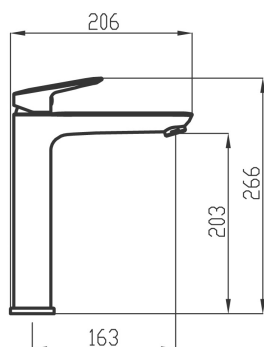

PIKTOGRAM

VLASTNOSTI PRODUKTU

- Typ výpusti : click-clack
- Šířka výrobku [mm]: 50
- Hloubka krabice [mm] : 413
- Výška krabice [mm] : 73
- Šířka krabice [mm] : 204
- Provedení: chrom
- Typ ramene : pevné
- Typ : stojánková
- Záruka na těsnost kartuše [rok] : 7
- Typ kartuše : 35 mm
- Průtok vody při dynamickém tlaku 3 bary [l/min]: 6

TECHNICKÝ VÝKRES

SPECIFIKACE

- EAN: 8590309072676
- Výška výrobku [mm] : 266
- Hloubka výrobku [mm]: 206