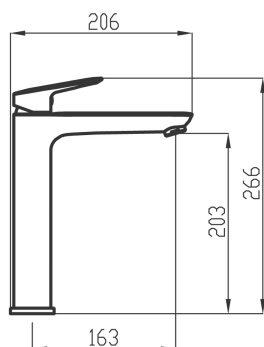

- Typ výpusti : click-clack
- Šířka výrobku [mm]: 50
- Hloubka krabice [mm] : 413
- Výška krabice [mm] : 73
- Šířka krabice [mm] : 204
- Provedení: chrom
- Typ ramene : pevné
- Typ : stojánková
- Záruka na těsnost kartuše [rok] : 7
- Typ kartuše : 35 mm
- Průtok vody při dynamickém tlaku 3 bary [l/min]: 6

TECHNICKÝ VÝKRES

SPECIFIKACE

- EAN: 8590309072676
- Výška výrobku [mm] : 266
- Hloubka výrobku [mm]: 206