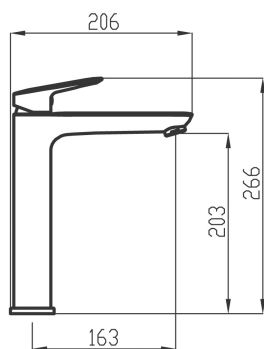

PIKTOGRAM

VLASTNOSTI PRODUKTU

- Šířka výrobku [mm]: 50
- Hloubka krabice [mm]: 413
- Výška krabice [mm]: 73
- Šířka krabice [mm]: 204
- Provedení: chrom
- Příslušenství : bez uzávěru výpusti
- Typ ramene : pevné
- Typ : stojánková
- Záruka na těsnost kartuše [rok] : 7
- Typ kartuše : 35 mm
- Průtok vody při dynamickém tlaku 3 bary [l/min]: 6

TECHNICKÝ VÝKRES

SPECIFIKACE

- EAN: 8590309072669
- Výška výrobku [mm] : 266
- Hloubka výrobku [mm]: 206