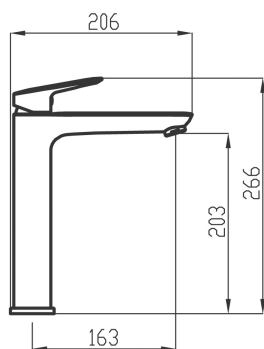

- Šířka výrobku [mm]: 50
- Hloubka krabice [mm]: 413
- Výška krabice [mm]: 73
- Šířka krabice [mm]: 204
- Provedení: chrom
- Příslušenství : bez uzávěru výpusti
- Typ ramene : pevné
- Typ : stojánková
- Záruka na těsnost kartuše [rok] : 7
- Typ kartuše : 35 mm
- Průtok vody při dynamickém tlaku 3 bary [l/min]: 6

TECHNICKÝ VÝKRES

SPECIFIKACE

- EAN: 8590309072669
- Výška výrobku [mm] : 266
- Hloubka výrobku [mm]: 206