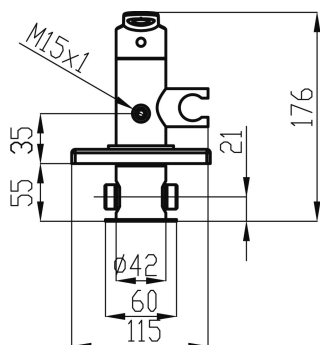

KÓD

54211,0

NOVINKA

NÁZEV PRODUKTU

Bidetová podomítková baterie Metalia 54, chrom

PROVEDENÍ

chrom

OBRÁZEK

PIKTOGRAM

VLASTNOSTI PRODUKTU

- Typ kartuše : 35 mm
- Šířka krabice [mm] : 173
- Výška krabice [mm] : 165
- Šířka výrobku [mm]: 115
- Provedení: chrom
- Hloubka krabice [mm] : 225
- Záruka na těsnost kartuše [rok] : 7
- Průtok při dyn.tlaku 3 bary-ruční sprcha [l/m] : 7.2
- Typ : bidetová

TECHNICKÝ VÝKRES

SPECIFIKACE

- EAN: 8590309134008
- Intrastat: 84818011
- Hmotnost brutto [kg]: 2,404
- Výška výrobku [mm] : 176
- Hloubka výrobku [mm]: 117