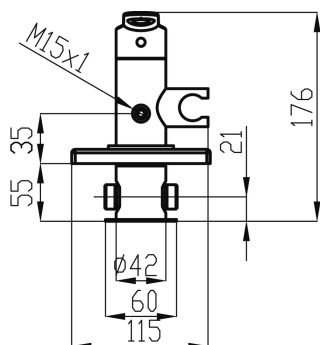

KÓD

54211,0

NOVINKA

NÁZEV PRODUKTU

Bidetová podomítkková baterie Metalia 54, chrom

OBRÁZEK

PIKTOGRAM

VLASTNOSTI PRODUKTU

- Typ kartuše : 35 mm
- Šířka krabice [mm] : 173
- Výška krabice [mm] : 165
- Šířka výrobku [mm]: 115
- Provedení: chrom
- Hloubka krabice [mm] : 225
- Záruka na těsnost kartuše [rok] : 7
- Průtok při dyn.tlaku 3 bary-ruční sprcha [l/m] : 7.2
- Typ : bidetová

TECHNICKÝ VÝKRES

SPECIFIKACE

- EAN: 8590309134008
- Intrastat: 84818011
- Hmotnost brutto [kg]: 2,404
- Výška výrobku [mm] : 176
- Hloubka výrobku [mm]: 117