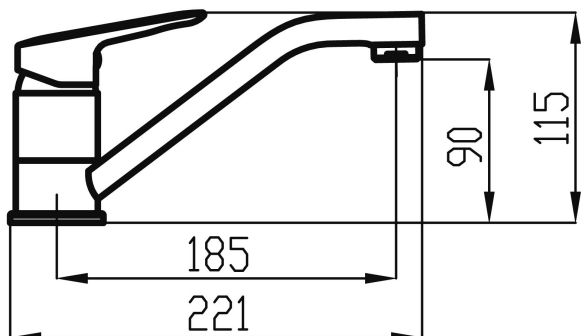

KÓD

54096,0E

NÁZEV PRODUKTU

Umyvadlová dřezová baterie Metalia 54 ECO, chrom

PROVEDENÍ

chrom

OBRÁZEK

PIKTOGRAM

VLASTNOSTI PRODUKTU

- Typ : dřezová
- Typ kartuše : 35 mm
- Šířka výrobku [mm]: 50
- Hloubka krabice [mm] : 397
- Šířka krabice [mm] : 152
- Výška krabice [mm] : 82
- Provedení: eco - chrom
- Záruka na těsnost kartuše [rok] : 7
- Průtok vody při dynamickém tlaku 3 bary [l/min]: 6

TECHNICKÝ VÝKRES

SPECIFIKACE

- EAN: 8590309132097
- Intrastat: 84818011
- Výška výrobku [mm] : 148
- Hloubka výrobku [mm]: 269