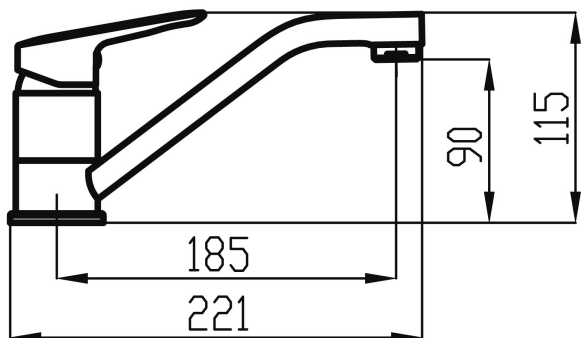

PIKTOGRAM

VLASTNOSTI PRODUKTU

- Typ ramene : otočné
- Typ kartuše : 35 mm
- Šířka výrobku [mm]: 50
- Přívodní hadičky [cm] : 35
- Hloubka krabice [mm] : 397
- Výška krabice [mm] : 82
- Šířka krabice [mm] : 152
- Záruka na těsnost kartuše [rok] : 7
- Provedení: chrom
- Typ : dřezová
- Průtok vody při dynamickém tlaku 3 bary [l/min]: 16.8

TECHNICKÝ VÝKRES

SPECIFIKACE

- EAN: 8590309133995
- Intrastat: 84818011
- Hmotnost brutto [kg]: 1,182
- Výška výrobku [mm] : 148
- Hloubka výrobku [mm]: 269