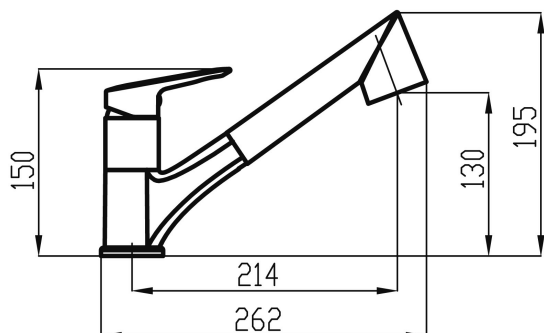

KÓD

54081,0

NOVINKA

NÁZEV PRODUKTU

Dřezová teleskopická baterie Metalia 54, chrom

PROVEDENÍ

chrom

OBRÁZEK

PIKTOGRAM

VLASTNOSTI PRODUKTU

- Typ ramene : teleskopická růžice
- Typ kartuše : 35 mm
- Šířka výrobku [mm]: 50
- Přívodní hadičky [cm] : 50
- Hloubka krabice [mm] : 413
- Výška krabice [mm] : 73
- Šířka krabice [mm] : 204
- Záruka na těsnost kartuše [rok] : 7
- Provedení: chrom
- Typ : dřezová
- Průtok vody při dynamickém tlaku 3 bary [l/min]: 7.2

TECHNICKÝ VÝKRES

SPECIFIKACE

- EAN: 8590309133971
- Intrastat: 84818011
- Hmotnost brutto [kg]: 2,25
- Výška výrobku [mm] : 195
- Hloubka výrobku [mm]: 262