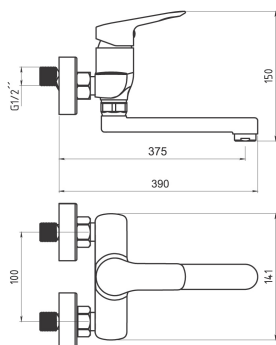

KÓD

54079,0

NOVINKA

SÉRIE

METALIA 54

NÁZEV PRODUKTU

Dřezová umyvadlová baterie 100 mm Metalia 54, chrom

PROVEDENÍ

chrom

OBRÁZEK

PIKTOGRAM

VLASTNOSTI PRODUKTU

- Materiál těla/materiál provedení: Mosaz
- Rozměr kartuše: 35 mm
- Šířka [mm]: 141
- Hloubka krabice [mm]: 400
- Výška krabice [mm]: 85
- Šířka krabice [mm]: 155
- Příslušenství: kompletní
- Provedení: chrom
- Typ připojení: 3/4"
- Záruka na těsnost kartuše [rok]: 7
- Průtok vody při dynamickém tlaku 3 bary [l/min]: 17.4

TECHNICKÝ VÝKRES

SPECIFIKACE

- EAN: 8590309140993
- Intrastat: 84818011
- Hmotnost brutto [kg]: 1.38
- Výška [mm]: 150
- Hloubka [mm]: 390
- Rozteč připojení: 100