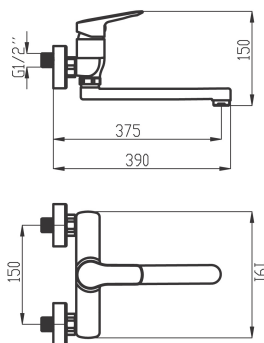

KÓD

54078,0E

NÁZEV PRODUKTU

Dřezová umyvadlová baterie 150 mm Metalia 54 ECO, chrom

OBRÁZEK

PIKTOGRAM

VLASTNOSTI PRODUKTU

- Průtok vody při dynamickém tlaku 3 bary [l/min]: 6
- Typ kartuše : 35 mm
- Šířka výrobku [mm]: 191
- Výška krabice [mm] : 82
- Příslušenství : kompletní
- Provedení: eco - chrom
- Šířka krabice [mm] : 152
- Připojovací matice : 3/4"
- Hloubka krabice [mm] : 397
- Záruka na těsnost kartuše [rok] : 7

TECHNICKÝ VÝKRES

SPECIFIKACE

- EAN: 8590309132059
- Intrastat: 84818011
- Výška výrobku [mm] : 150
- Hloubka výrobku [mm] : 390
- Rozteč baterie [mm] : 150