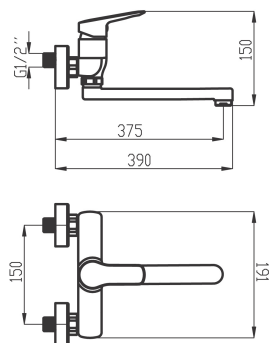

KÓD

54078,0

NOVINKA

NÁZEV PRODUKTU

Dřezová umyvadlová baterie 150 mm Metalia 54, chrom

PROVEDENÍ

chrom

OBRÁZEK

PIKTOGRAM

VLASTNOSTI PRODUKTU

- Šířka výrobku [mm]: 191
- Hloubka krabice [mm]: 397
- Výška krabice [mm]: 82
- Šířka krabice [mm]: 152
- Provedení: chrom
- Příslušenství : kompletní
- Připojovací matice : 3/4"
- Záruka na těsnost kartuše [rok] : 7
- Typ kartuše : 35 mm

TECHNICKÝ VÝKRES

SPECIFIKACE

- EAN: 8590309132042
- Výška výrobku [mm] : 150
- Hloubka výrobku [mm]: 390
- Rozteč baterie [mm] : 150