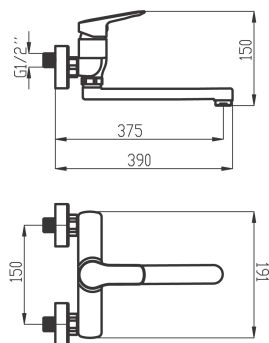

KÓD

54078,0

NOVINKA

NÁZEV PRODUKTU

Dřezová umyvadlová baterie 150 mm Metalia 54, chrom

OBRÁZEK

PIKTOGRAM

VLASTNOSTI PRODUKTU

- Šířka výrobku [mm]: 191
- Hloubka krabice [mm]: 397
- Výška krabice [mm]: 82
- Šířka krabice [mm]: 152
- Provedení: chrom
- Příslušenství : kompletní
- Připojovací matice : 3/4"
- Záruka na těsnost kartuše [rok] : 7
- Typ kartuše : 35 mm

TECHNICKÝ VÝKRES

SPECIFIKACE

- EAN: 8590309132042
- Výška výrobku [mm] : 150
- Hloubka výrobku [mm]: 390
- Rozteč baterie [mm] : 150