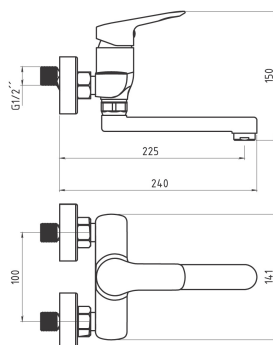

KÓD

54077,0

**NOVINKA**

SÉRIE

METALIA 54

NÁZEV PRODUKTU

Umyvadlová dřezová baterie 100 mm Metalia 54, chrom

PROVEDENÍ

chrom

OBRÁZEK

PIKTOGRAM

VLASTNOSTI PRODUKTU

- Materiál těla/materiál provedení: Mosaz
- Rozměr kartuše: 35 mm
- Šířka [mm]: 141
- Hloubka krabice [mm]: 400
- Výška krabice [mm]: 85
- Šířka krabice [mm]: 155
- Příslušenství: kompletní
- Provedení: chrom
- Typ připojení: 3/4"
- Záruka na těsnost kartuše [rok]: 7
- Průtok vody při dynamickém tlaku 3 bary [l/min]: 18

TECHNICKÝ VÝKRES

SPECIFIKACE

- EAN: 8590309140979
- Intrastat: 84818011
- Hmotnost brutto [kg]: 1.33
- Výška [mm]: 150
- Hloubka [mm]: 240
- Rozteč připojení: 100