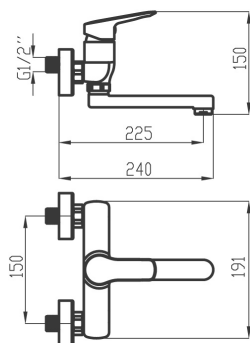

KÓD

54076,0E

NÁZEV PRODUKTU

Umyvadlová dřezová baterie 150 mm Metalia 54 ECO, chrom

OBRÁZEK

PIKTOGRAM

VLASTNOSTI PRODUKTU

- Průtok vody při dynamickém tlaku 3 bary [l/min]: 6
- Typ kartuše : 35 mm
- Šířka výrobku [mm]: 191
- Výška krabice [mm] : 82
- Příslušenství : kompletní
- Provedení: eco - chrom
- Šířka krabice [mm] : 152
- Připojovací matice : 3/4"
- Hloubka krabice [mm] : 397
- Záruka na těsnost kartuše [rok] : 7

TECHNICKÝ VÝKRES

SPECIFIKACE

- EAN: 8590309132035
- Intrastat: 84818011
- Výška výrobku [mm] : 150
- Hloubka výrobku [mm] : 240
- Rozteč baterie [mm] : 150