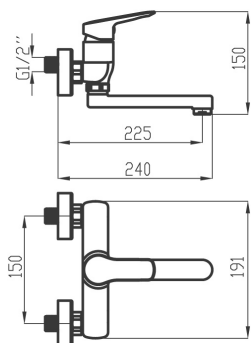

KÓD

54076,0E

NÁZEV PRODUKTU

Umyvadlová dřezová baterie 150 mm Metalia 54 ECO, chrom

OBRÁZEK

PIKTOGRAM

VLASTNOSTI PRODUKTU

- Typ kartuše : 35 mm
- Šířka výrobku [mm]: 191
- Výška krabice [mm]: 82
- Příslušenství : kompletní
- Provedení: eco - chrom
- Šířka krabice [mm]: 152
- Připojovací matice : 3/4"
- Hloubka krabice [mm]: 397
- Záruka na těsnost kartuše [rok] : 7

TECHNICKÝ VÝKRES

SPECIFIKACE

- EAN: 8590309132035
- Intrastat: 84818011
- Výška výrobku [mm]: 150
- Hloubka výrobku [mm]: 240
- Rozteč baterie [mm]: 150