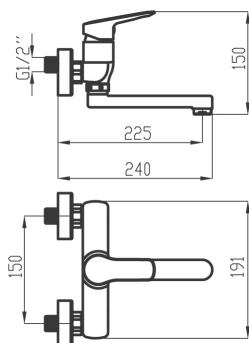

KÓD

54076,0

NOVINKA

NÁZEV PRODUKTU

Umyvadlová dřezová baterie 150 mm Metalia 54, chrom

PROVEDENÍ

chrom

OBRÁZEK

PIKTOGRAM

VLASTNOSTI PRODUKTU

- Šířka výrobku [mm]: 191
- Hloubka krabice [mm]: 397
- Výška krabice [mm]: 82
- Šířka krabice [mm]: 152
- Provedení: chrom
- Příslušenství : kompletní
- Připojovací matice : 3/4"
- Záruka na těsnost kartuše [rok] : 7
- Typ kartuše : 35 mm

TECHNICKÝ VÝKRES

SPECIFIKACE

- EAN: 8590309132028
- Výška výrobku [mm] : 150
- Hloubka výrobku [mm]: 240
- Rozteč baterie [mm] : 150