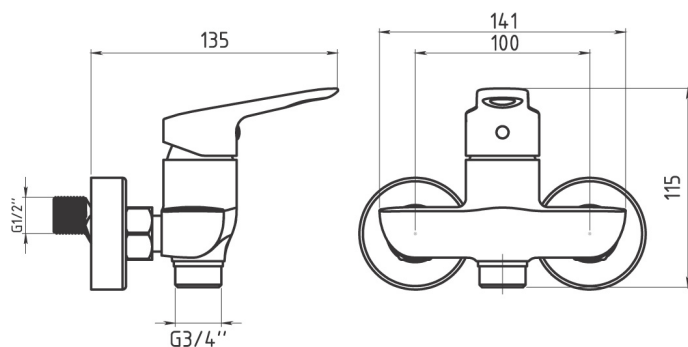

KÓD

54074/1,0

NOVINKA

SÉRIE

METALIA 54

NÁZEV PRODUKTU

Dřezová baterie bez ramene 100 mm Metalia 54, chrom

PROVEDENÍ

chrom

OBRÁZEK

PIKTOGRAM

VLASTNOSTI PRODUKTU

- Materiál těla/materiál provedení: Mosaz
- Rozměr kartuše: 35 mm
- Šířka [mm]: 141
- Hloubka krabice [mm]: 400
- Výška krabice [mm]: 85
- Šířka krabice [mm]: 155
- Příslušenství: bez ramene
- Provedení: chrom
- Typ připojení: 3/4"
- Záruka na těsnost kartuše [rok]: 7
- Průtok při dynamickém tlaku 3 bary - vývod [l/m]: 25.2

TECHNICKÝ VÝKRES

SPECIFIKACE

- EAN: 8590309140948
- Intrastat: 84818011
- Hmotnost brutto [kg]: 1.15
- Výška [mm]: 131
- Hloubka [mm]: 297
- Rozteč připojení: 100