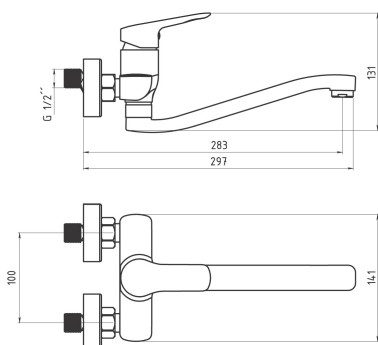

KÓD

54074,0E

NOVINKA

SÉRIE

METALIA 54

NÁZEV PRODUKTU

Dřezová umyvadlová baterie 100 mm Metalia 54 ECO, chrom

PROVEDENÍ

chrom

OBRÁZEK

PIKTOGRAM

VLASTNOSTI PRODUKTU

- Materiál těla/materiál provedení: Mosaz
- Rozměr kartuše: 35 mm
- Šířka [mm]: 141
- Výška krabice [mm]: 85
- Příslušenství: kompletní
- Provedení: eco - chrom
- Šířka krabice [mm]: 155
- Typ připojení: 3/4"
- Hloubka krabice [mm]: 400
- Záruka na těsnost kartuše [rok]: 7
- Průtok vody při dynamickém tlaku 3 bary [l/min]: 6

TECHNICKÝ VÝKRES

SPECIFIKACE

- EAN: 8590309140955
- Intrastat: 84818011
- Hmotnost brutto [kg]: 1.16
- Výška [mm]: 116
- Hloubka [mm]: 178
- Rozteč připojení: 100