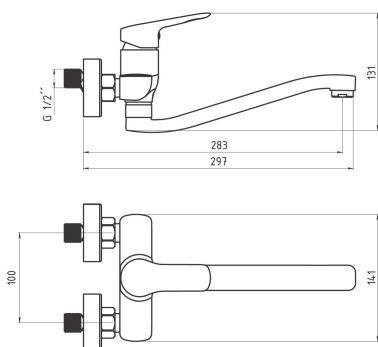

KÓD

54074,0

NOVINKA

SÉRIE

METALIA 54

NÁZEV PRODUKTU

Dřezová umyvadlová baterie 100 mm Metalia, 54 chrom

PROVEDENÍ

chrom

OBRÁZEK

PIKTOGRAM

VLASTNOSTI PRODUKTU

- Materiál těla/materiál provedení: Mosaz
- Rozměr kartuše: 35 mm
- Šířka [mm]: 141
- Hloubka krabice [mm]: 400
- Výška krabice [mm]: 85
- Šířka krabice [mm]: 155
- Příslušenství: kompletní
- Provedení: chrom
- Typ připojení: 3/4"
- Záruka na těsnost kartuše [rok]: 7
- Průtok vody při dynamickém tlaku 3 bary [l/min]: 18

TECHNICKÝ VÝKRES

SPECIFIKACE

- EAN: 8590309140931
- Intrastat: 84818011
- Hmotnost brutto [kg]: 1.3
- Výška [mm]: 115
- Hloubka [mm]: 135
- Rozteč připojení: 100