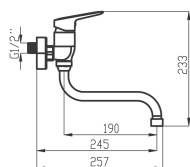

KÓD

54070/T,0

NOVINKA

NÁZEV PRODUKTU

Dřezová umyvadlová baterie 150 mm Metalia 54, chrom

PROVEDENÍ

chrom

OBRÁZEK

PIKTOGRAM

VLASTNOSTI PRODUKTU

- Šířka výrobku [mm]: 191
- Hloubka krabice [mm]: 397
- Výška krabice [mm]: 82
- Šířka krabice [mm]: 152
- Provedení: chrom
- Příslušenství : kompletní
- Připojovací matice : 3/4"
- Záruka na těsnost kartuše [rok] : 7
- Typ kartuše : 35 mm

TECHNICKÝ VÝKRES

SPECIFIKACE

- EAN: 8590309132011
- Výška výrobku [mm]: 233
- Hloubka výrobku [mm]: 257
- Rozteč baterie [mm]: 150