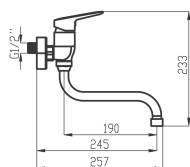

KÓD

54070/T,0

NOVINKA

NÁZEV PRODUKTU

Dřezová umyvadlová baterie 150 mm Metalia 54, chrom

OBRÁZEK

PIKTOGRAM

VLASTNOSTI PRODUKTU

- Šířka výrobku [mm]: 191
- Hloubka krabice [mm]: 397
- Výška krabice [mm]: 82
- Šířka krabice [mm]: 152
- Provedení: chrom
- Příslušenství : kompletní
- Připojovací matice : 3/4"
- Záruka na těsnost kartuše [rok] : 7
- Typ kartuše : 35 mm

TECHNICKÝ VÝKRES

SPECIFIKACE

- EAN: 8590309132011
- Výška výrobku [mm] : 233
- Hloubka výrobku [mm] : 257
- Rozteč baterie [mm] : 150