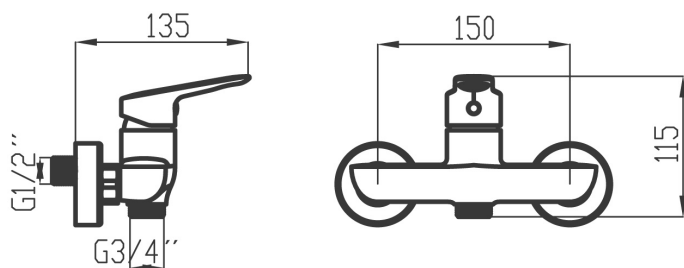

KÓD

54070/1,0

NOVINKA

NÁZEV PRODUKTU

Dřezová baterie bez ramene 150 mm Metalia 54, chrom

PROVEDENÍ

chrom

OBRÁZEK

PIKTOGRAM

VLASTNOSTI PRODUKTU

- Šířka výrobku [mm]: 191
- Hloubka krabice [mm]: 397
- Výška krabice [mm]: 82
- Šířka krabice [mm]: 152
- Provedení: chrom
- Příslušenství : bez ramene
- Připojovací matice : 3/4"
- Záruka na těsnost kartuše [rok] : 7
- Typ kartuše : 35 mm

TECHNICKÝ VÝKRES

SPECIFIKACE

- EAN: 8590309072713
- Výška výrobku [mm] : 115
- Hloubka výrobku [mm]: 135
- Rozteč baterie [mm] : 150