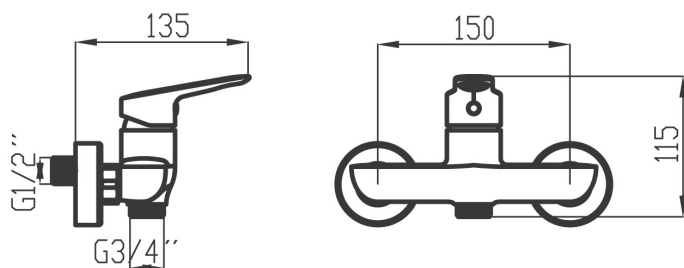

KÓD

54070/1,0

NOVINKA

NÁZEV PRODUKTU

Dřezová baterie bez ramene 150 mm Metalia 54, chrom

OBRÁZEK

PIKTOGRAM

VLASTNOSTI PRODUKTU

- Šířka výrobku [mm]: 191
- Hloubka krabice [mm]: 397
- Výška krabice [mm]: 82
- Šířka krabice [mm]: 152
- Provedení: chrom
- Příslušenství : bez ramene
- Připojovací matice : 3/4"
- Záruka na těsnost kartuše [rok] : 7
- Typ kartuše : 35 mm

TECHNICKÝ VÝKRES

SPECIFIKACE

- EAN: 8590309072713
- Výška výrobku [mm] : 115
- Hloubka výrobku [mm]: 135
- Rozteč baterie [mm] : 150