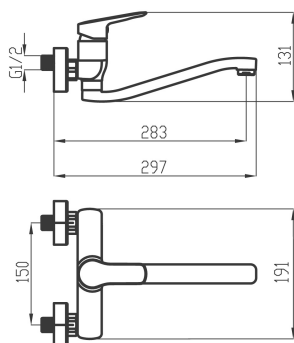

KÓD

54070,0E

NÁZEV PRODUKTU

Dřezová umyvadlová baterie 150 mm Metalia 54 ECO, chrom

OBRÁZEK

PIKTOGRAM

VLASTNOSTI PRODUKTU

- Průtok vody při dynamickém tlaku 3 bary [l/min]: 6
- Typ kartuše : 35 mm
- Šířka výrobku [mm]: 191
- Výška krabice [mm] : 82
- Příslušenství : kompletní
- Provedení: eco - chrom
- Šířka krabice [mm] : 152
- Připojovací matice : 3/4"
- Hloubka krabice [mm] : 397
- Záruka na těsnost kartuše [rok] : 7

TECHNICKÝ VÝKRES

SPECIFIKACE

- EAN: 8590309072720
- Intrastat: 84818011
- Výška výrobku [mm] : 131
- Hloubka výrobku [mm]: 297
- Rozteč baterie [mm] : 150