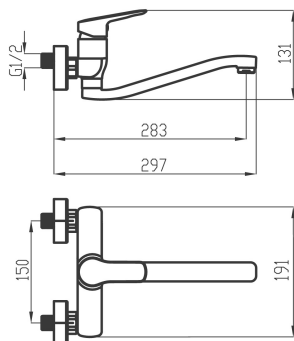

KÓD

54070,0

NOVINKA

NÁZEV PRODUKTU

Dřezová umyvadlová baterie 150 mm Metalia, 54 chrom

PROVEDENÍ

chrom

OBRÁZEK

PIKTOGRAM

VLASTNOSTI PRODUKTU

- Šířka výrobku [mm]: 191
- Hloubka krabice [mm]: 397
- Výška krabice [mm]: 82
- Šířka krabice [mm]: 152
- Provedení: chrom
- Příslušenství : kompletní
- Připojovací matice : 3/4"
- Záruka na těsnost kartuše [rok] : 7
- Typ kartuše : 35 mm

TECHNICKÝ VÝKRES

SPECIFIKACE

- EAN: 8590309072706
- Výška výrobku [mm] : 131
- Hloubka výrobku [mm]: 297
- Rozteč baterie [mm] : 150